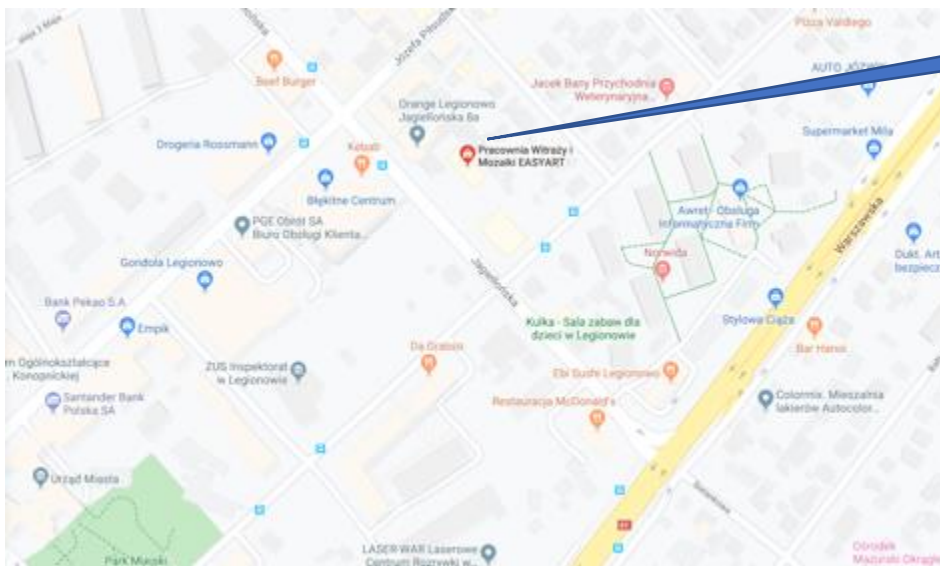

Pracownia Witraży i Mozaiki easy-Art

- ul. Jagiellońska 8
- tel. 602-239-847

05-120 Legionowo
andrzej@bochacz.com

Jak dojechać do easy-Art ?

easy-Art – Jagiellońska 8

easy-Art – Jagiellońska 8

easy-Art – Jagiellońska 8

easy-Art – Jagiellońska 8

Klatka schodowa I piętro

Parking

PKP (SKM3 i SKM9)

easy-Art – Jagiellońska 8

Dojazd komunikacją miejską: [autobus 723](#) [autobus 731](#) [szybka kolej miejska S3](#),
[szybka kolej miejska S9](#)